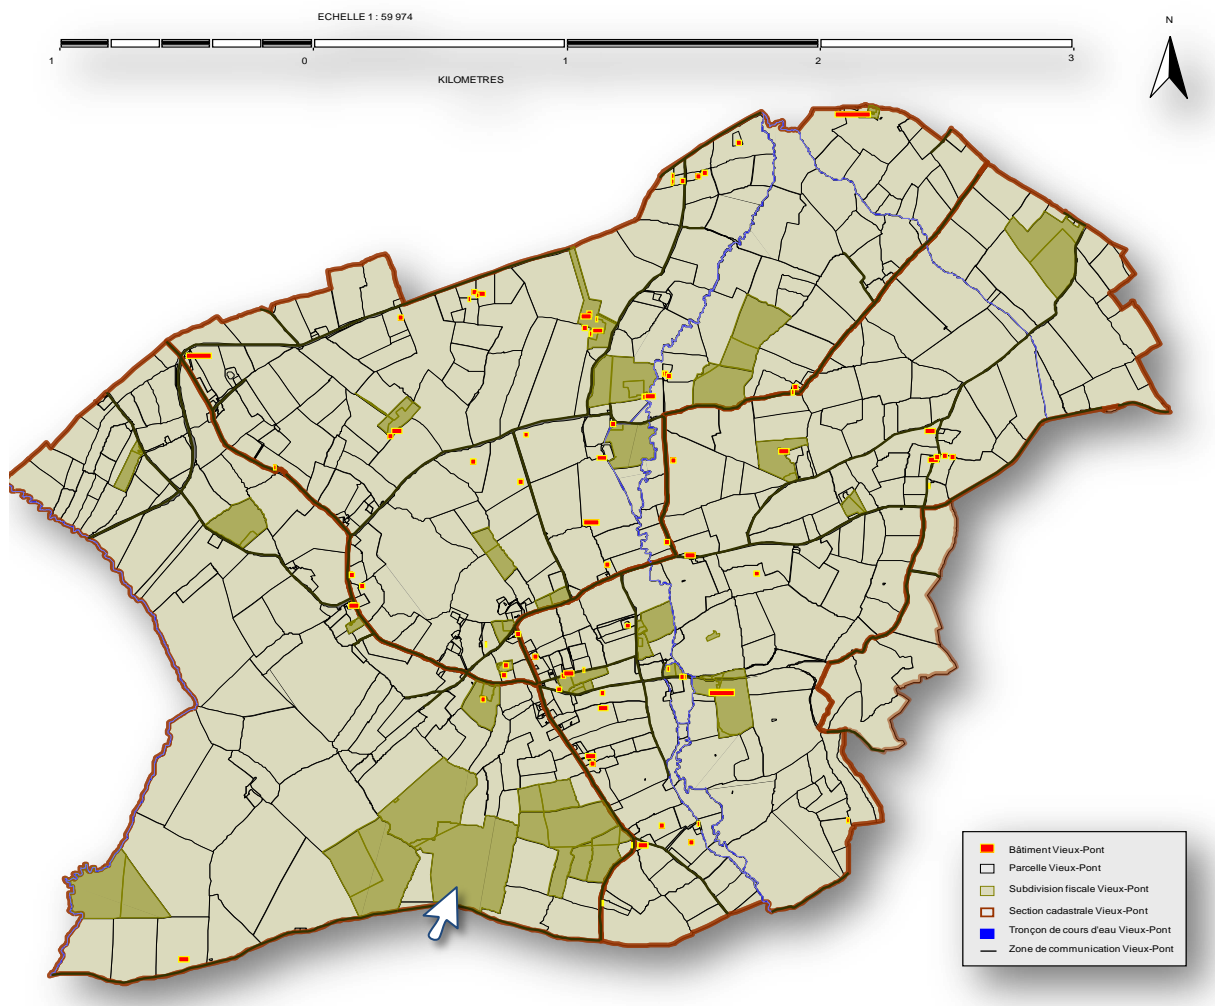

Des données de zonage projetées sur le fond cadastral

Carte vectorielle au format Office = apparence entièrement manipulable à la souris.

Objets cliquables pour sélection immédiate de sa ligne de données.

Info-bulles par déplacement du pointeur sur l'objet.

Boite d'informations paramétrable et associable à chaque objet.

Affichage / Masquage / Sélection des objets par critères (conditions).

Carte directement exportable dans les autres applications Office : Word, Powerpoint® ...